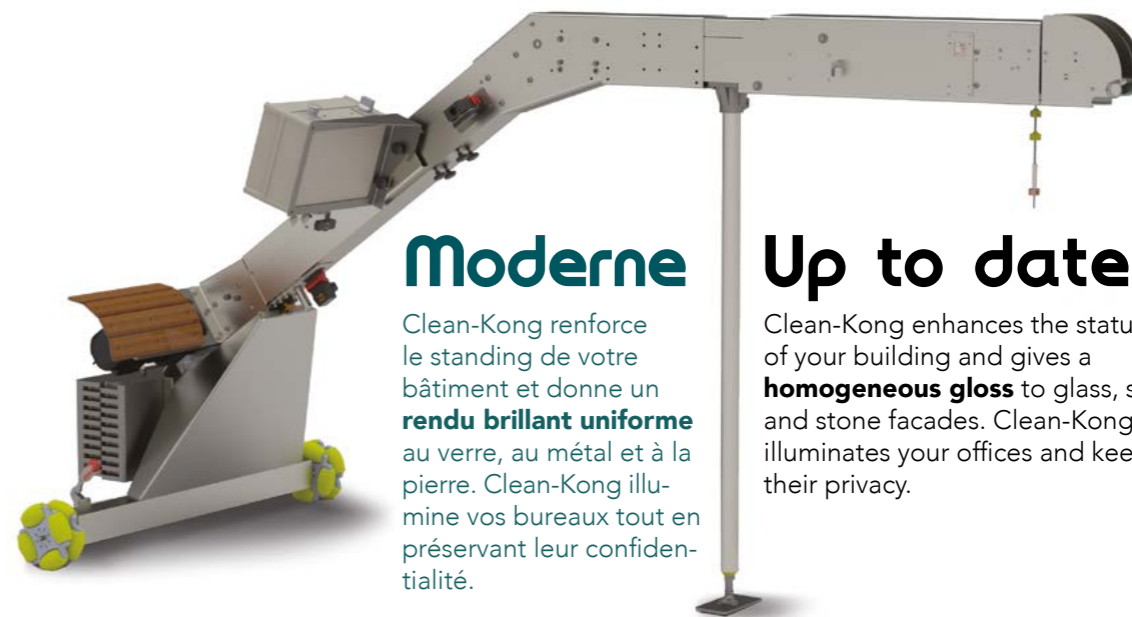

Clean - Kong

Erylon

Cleaning that saves

Sécurité
Safety

Modernité
Up To Date

Polyvalence
Versatile

Clean-Kong

Le nettoyage régulier des façades permet de **préserver l'actif immobilier** des marques de la pollution qui s'incrustent dans la vitrerie au fil du temps. **Facile à opérer et rapide à installer** grâce à un système de stabilisation par contrepoids, Clean-Kong est opérationnel indépendamment du bon fonctionnement de vos nacelles suspendues. Evoluant rapidement, Clean-Kong réduit la durée des opérations de nettoyage et leur confère un caractère discret mais valorisant. Clean-Kong est démontable afin de se transporter aisément.

The frequent cleaning of the facades **protects the property** from damages due to penetration of the pollution inside the glass along the time. **Easy to operate thanks to a stabilization system by counterweight**, Clean-Kong is functional independently of the Building Maintenance Units. Moving upward quickly, the lead time of your cleaning operations is shortened and becomes more discreet and more valuable. Clean-Kong is dismountable for an easy transportation.

Moderne

Clean-Kong renforce le standing de votre bâtiment et donne un **rendu brillant uniforme** au verre, au métal et à la pierre. Clean-Kong illumine vos bureaux tout en préservant leur confidentialité.