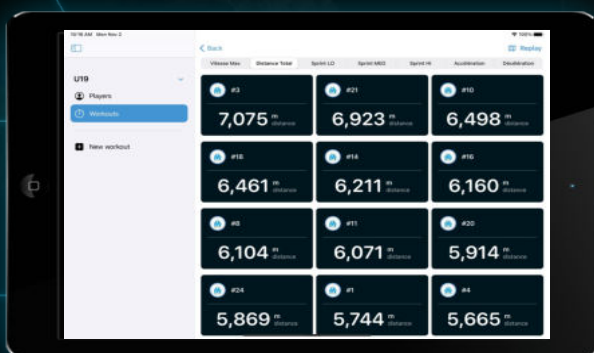

Tibtop-Connect Clubs

Service de mesure et analyse de la Performance

MANAGER SON ÉQUIPE COMME LES PROS GRÂCE AUX DONNÉES

C'est désormais possible et accessible avec TIBTOP !

OBJECTIFS

- **MESURER** pour compléter l'appréciation visuelle d'un match
- **EVALUER** la charge athlétique (état de fatigue) et les risques de blessure
- **PROGRAMMER** et individualiser le contenu de vos entraînements

INDICATEURS ATHLÉTIQUES PAR JOUEUR

Distance parcourue / Vitesse Maximum / % Marche / Distance en allure de course moyenne intensité / Distance en allure de course haute intensité / Distance en allure de sprint / Nombre d'accélération / Nombre de décélération

ANALYSE TACTIQUE

- Ecran de relecture des déplacements avec fonction de séquençage (découpage par exercice d'entraînement ou mi-temps de match)
- Affichage et statistiques des faits de jeu saisis

Besoin d'un accompagnement ? Tibtop dispense une formation pour vous aider à optimiser la mise en place de cette méthode de management de vos équipes

POURQUOI OPTER POUR NOTRE SOLUTION ADAPTÉE ET INNOVANTE ?

PROTÈGE-TIBIAS CONNECTÉS POUR LE CONFORT DES JOUEURS

- + Pas besoin d'accessoire supplémentaire, ils conservent leurs habitudes.
  - + Une technologie autonome GPS et traqueurs embarqués.
  - + Poids et forme idéals, conformes à la Norme Européenne.

PILOTAGE ET ANALYSE SUR TABLETTE

- + Commande des protège-tibias à distance via Bluetooth
- + Visualisation des rapports quelques minutes après l'entraînement ou le match