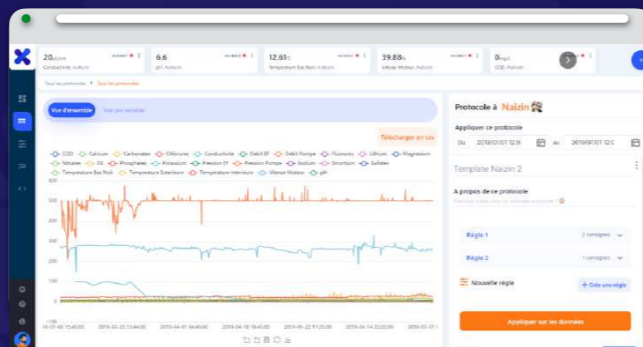

Fini les Échantillons !  
L'eau est injectée automatiquement

Un logiciel complet pour vous

4 métiers, 1 seul logiciel

**Gérez**

votre labo à distance

**Contrôlez**

en continu les data

**Explorez**

vos data

**Codez**

en temps réel

Un espace unique  
Tout le monde travaille ensemble en temps réel

- ✓ Fini les interventions non essentielles
- ✓ Fini les routines de validation
- ✓ Fini les téléchargements
- ✓ Fini Excel et autres logiciels