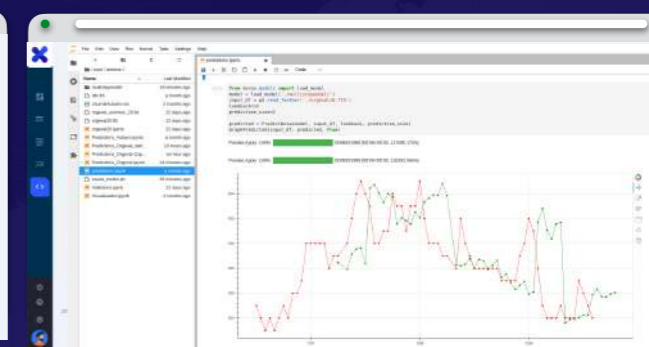

Un logiciel complet pour vous

4 métiers, 1 seul logiciel

Gérez

votre labo à distance

Contrôlez

en continu les data

Explorez

vos data

Codez

en temps réel

Un espace unique
Tout le monde travaille ensemble en temps réel

- ✓ Fini les interventions non essentielles
- ✓ Fini les routines de validation
- ✓ Fini les téléchargements
- ✓ Fini Excel et autres logiciels