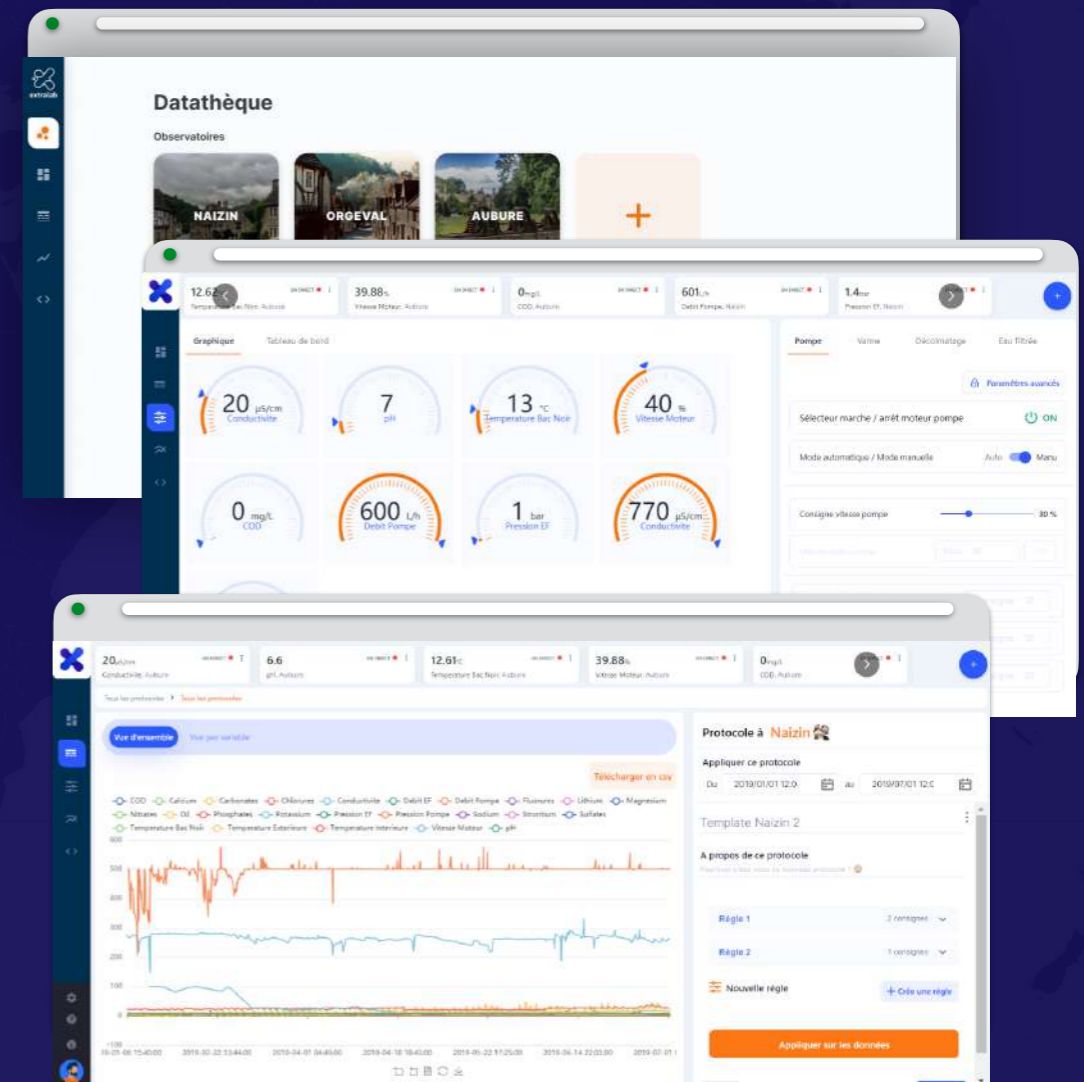

- ✓ **Améliorer** la qualité de votre eau
- ✓ **Contrôler** les eaux naturelles de votre territoire
- ✓ **Gérez** une urgence environnementale

# Extralab le laboratoire 100% online chez vous

Laboratoire de terrain online  
Solution brevetée

Un logiciel online  
Totalement sécurisé

Résultats  
instantanément

Prédire l'évolution

Économies en  
temps réel