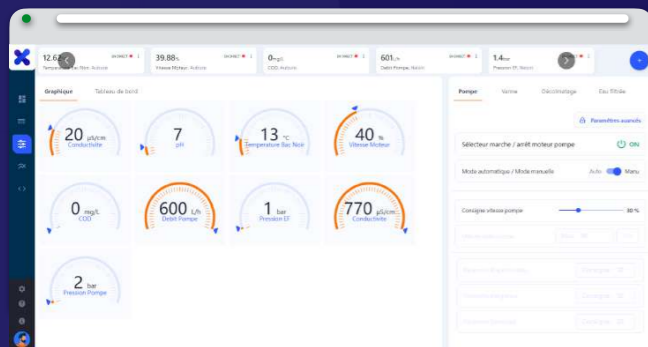

Fini les Échantillons !  
L'eau est injectée automatiquement

Un logiciel complet pour vous

4 métiers, 1 seul logiciel

**Gérez**

votre labo à distance

**Contrôlez**

en continu les data

**Explorez**